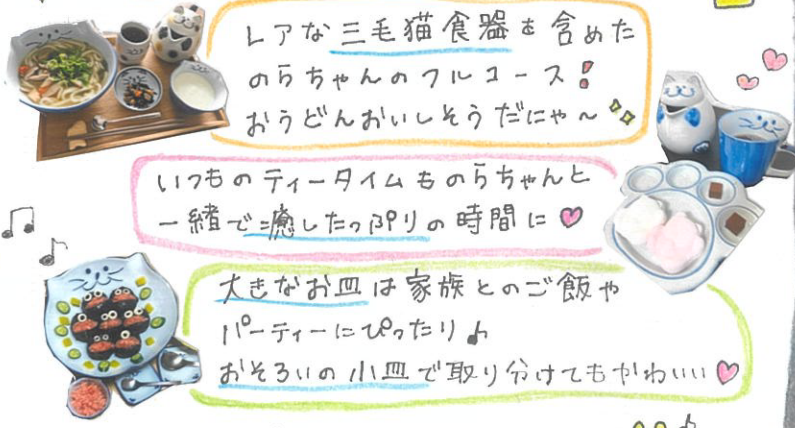

# 新デザート登場!! のらパフェ

大きなピンクの肉球とパフェの間から  
 ひょこひょこのどくのらちゃんか  
 とってもキュートなパフェ♡ 抹茶アイス  
 ゆらび餅や肉球フィナンシェ、  
 のらや自慢の甘味を詰め込み、  
 お腹も心も満足あること  
 間違いなし!  
 ぜひご賞味ください!

# のらや鳳本店 25周年

おかげさまで

2000年4月にオープンし、25年間、地域の皆さんに愛され、親しまれてきました。ありがとうございます。鳳本店には「7つの小屋」があるのですが、実はなんと! 当時働いていた従業員の手作りなんです。少しの手直しは必要ですが、ノスタルジックな雰囲気は大切にしています。そして... 鳳本店では4月15日~17日の3日間「せうせう抽選会」を行います。お食事券やかわいいグッズが手に入るチャンス。従業員一同お待ちしております。

うちの猫食器は  
 こうやって使います

大きなお皿は家族とのご飯やパーティーにぴったり♪  
 おそろいの小皿で取り分けてもかわいい♡

たくさんのお写真ありがとうございます

183号特典